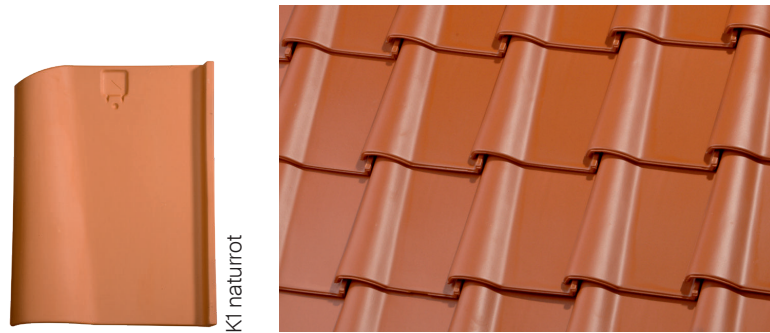

K1 naturrot

K1 altrot