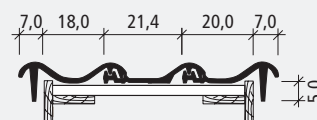

Beispiel Firstausbildung

Doppelwulst

Ortgang

Gesamtmaß	27,5 x 44,5 cm
Decklänge (DL)	35,9 - 36,7 cm
Deckbreite (DB)	21,4 cm
Stückbedarf pro m ²	12,7 - 13,0
Gewicht pro Stück	ca. 3,6 kg
Regeldachneigung	≥ 22°