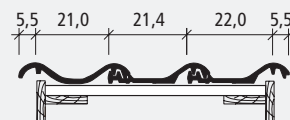

Beispiel Firstausbildung

Doppelwulst

Ortgang

Gesamtmaß	27,5 x 44,5 cm
Decklänge (DL)	35,9 - 36,7 cm
Deckbreite (DB)	21,4 cm
Stückbedarf pro m ²	12,7 - 13,0
Gewicht pro Stück	ca. 3,6 kg
Regeldachneigung	≥ 22°