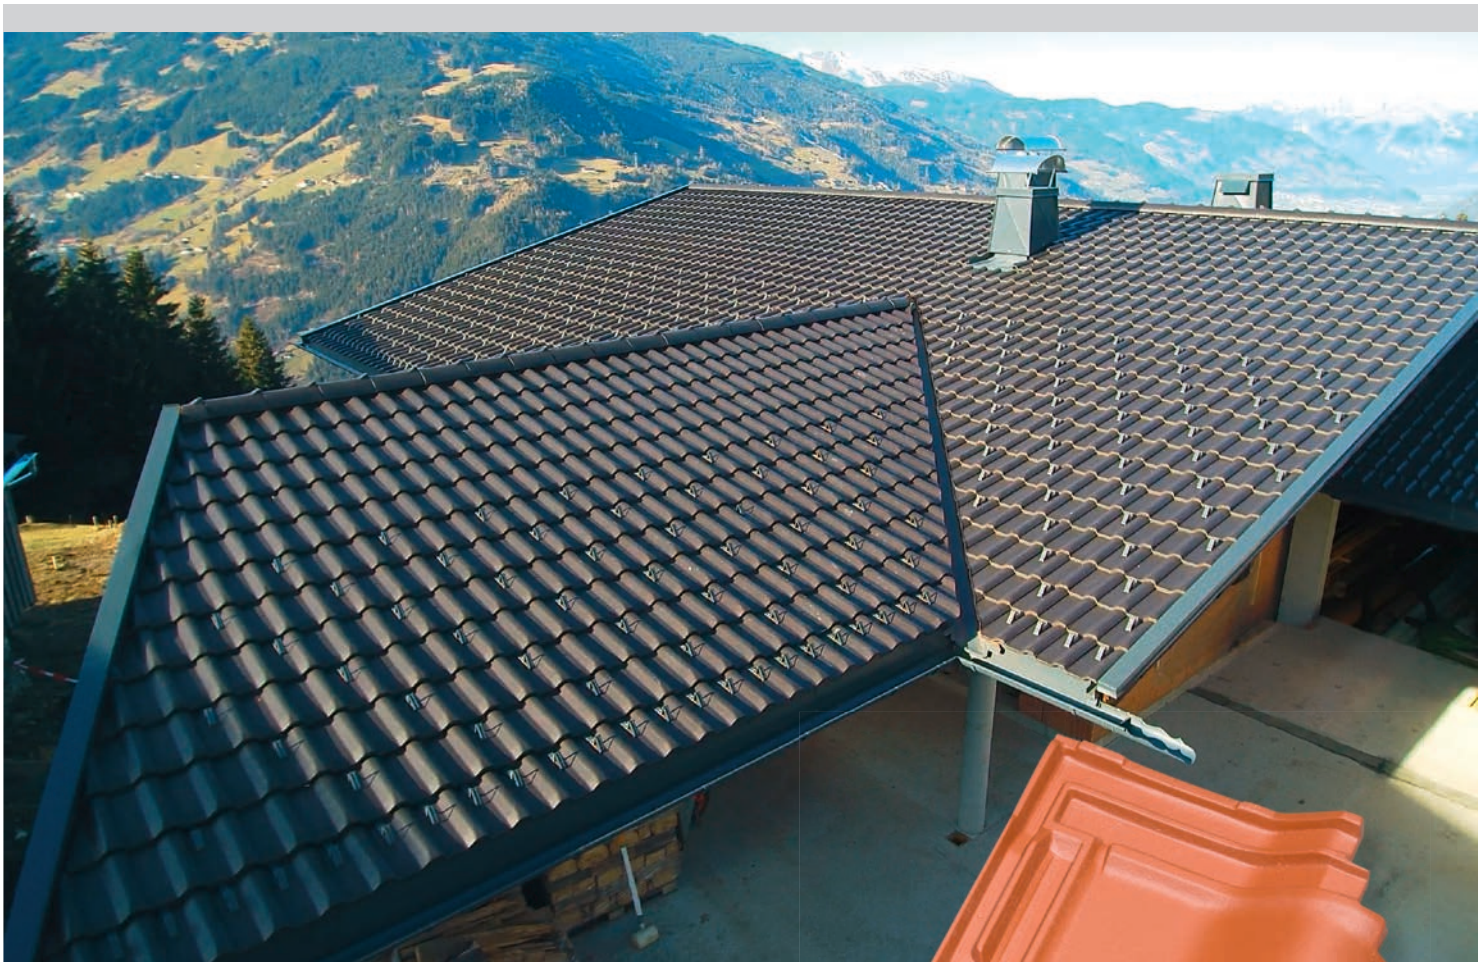

W5[®] Flachdachpfanne

Referenz: Wohnhaus mit Blick in die Zillertaler Alpen, gedeckt mit W5[®] anthrazit

Flachdachpfanne W5[®]

Ein Klassiker in optimierter Form

Seit Jahrzehnten erfreuen sich die Flachdachpfannen aus unserer W-Serie großer Beliebtheit. Mit dem W5[®] bieten wir Ihnen einen Ziegel, der in Bezug auf Größe und Bedarf pro Quadratmeter ein ausgewogenes Maß mitbringt. Durch sein geringes Gewicht lässt er sich für Dachhandwerker komfortabel verarbeiten. Durch optimierte Wasserweichen wird die Regeneintragssicherheit erhöht. Dadurch bietet der form-schöne W5[®], der in vielen harmonischen Farbvariationen gefertigt wird, eine langfristige Sicherheit.

Fläche: rotbraun

Naturrot / Engobiert

naturrot

rotbraun

kupferbraun

anthrazit

brasil

„Brillanz“ - Glasur