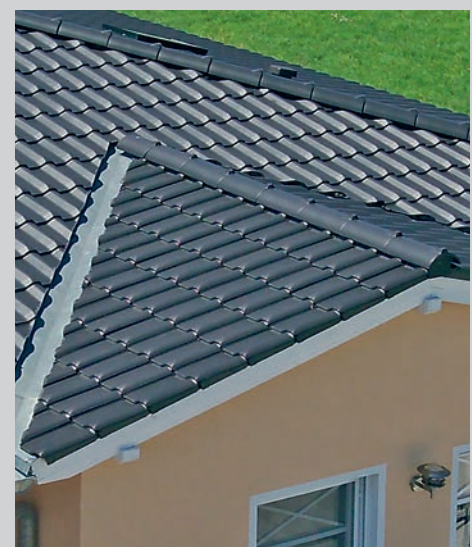

Detail: anthrazit