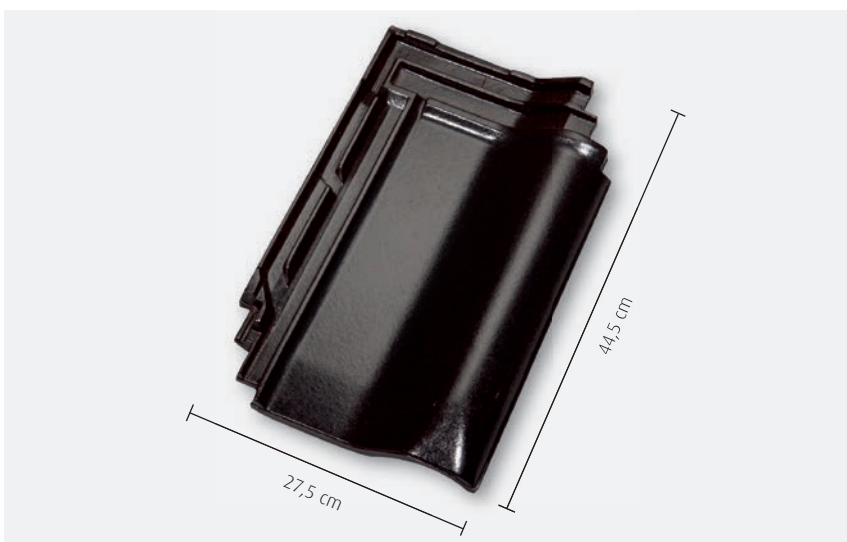

Ziegel: Brillanz nero