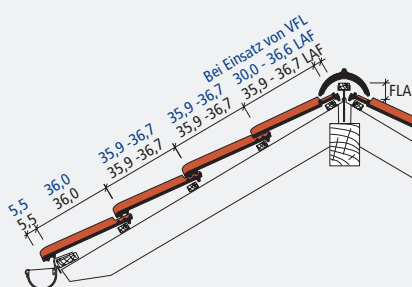

Beispiel Firstausbildung

Doppelwulst

Ortgang

Gesamtmaß	27,5 x 44,5 cm
Decklänge (DL)	35,9 - 36,7 cm
Deckbreite (DB)	21,4 cm
Stückbedarf pro m ²	12,7 - 13,0
Gewicht pro Stück	ca. 3,6 kg
Regeldachneigung	≥ 22°