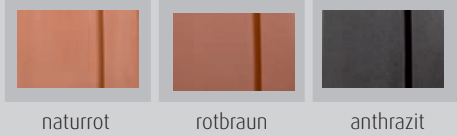

Fläche: rotbraun

Naturrot / Engobiert

„Brillanz“ - Glasur

Sonderserie

Ziegel: edelgrau

Fläche: edelgrau

Technische Daten im Überblick:

Gesamtmaß	27,0 x 42,0 cm
Decklänge (DL)	27,0 - 35,0 cm
Anarbeiten Ortgang	27,0 - 32,5 cm
Deckbreite (DB)	23,1 cm
Stückbedarf pro m ²	12,4 - 16,0
Gewicht pro Stück	ca. 3,7 kg
Regeldachneigung	≥ 30°