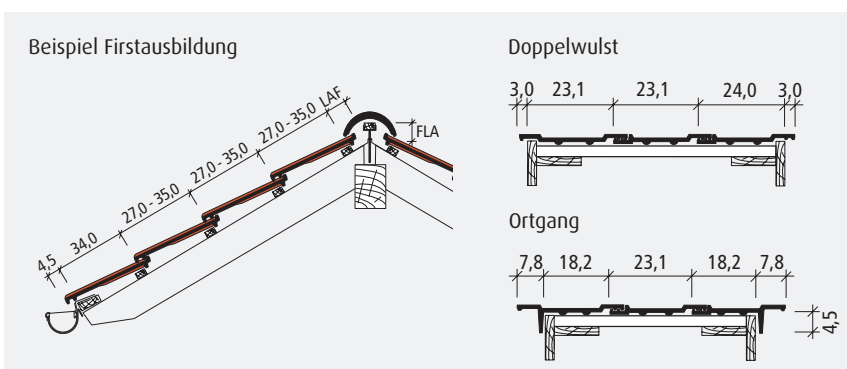

Fläche: rotbraun

Naturrot / Engobiert

„Brillanz“ - Glasur

Sonderserie

Ziegel: edelgrau

Fläche: edelgrau

Technische Daten im Überblick:

Gesamtmaß	27,0 x 42,0 cm
Decklänge (DL)	27,0 - 35,0 cm
Anarbeiten Ortgang	27,0 - 32,5 cm
Deckbreite (DB)	23,1 cm
Stückbedarf pro m ²	12,4 - 16,0
Gewicht pro Stück	ca. 3,7 kg
Regeldachneigung	≥ 30°