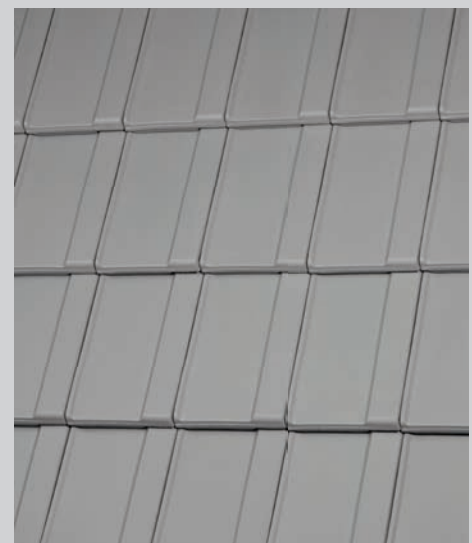

tegula Verschiebeziegel

Referenz: Wohnhaus, gedeckt mit tegula Brillanz marone

tegula Verschiebeziegel

Der Ziegel mit dem größten Spielraum

Der tegula ist unser Ziegel mit maximaler Höhenverschiebbarkeit. Der Verschieberegion beträgt bis zu 80 Millimeter. Mit seiner doppelten Seiten- und Fußverfaltung schützen Sie jedes Objekt zuverlässig auf Jahrzehnte. Die Geradlinigkeit und ein abwechslungsreiches Licht- und Schattenspiel macht den tegula zu einem Ziegel, der perfekt zu moderner Architektur passt. Mit traditionellen, hellen, aber auch gefragten, dunklen Tönen schmücken Sie jedes zeitgenössische Bauwerk.

Fläche: rotbraun

Naturrot / Engobiert

„Brillanz“ - Glasur

Sonderserie

Ziegel: edelgrau

Fläche: edelgrau

Technische Daten im Überblick:

Gesamtmaß	27,0 x 42,0 cm
Decklänge (DL)	27,0 - 35,0 cm
Anarbeiten Ortgang	27,0 - 32,5 cm
Deckbreite (DB)	23,1 cm
Stückbedarf pro m ²	12,4 - 16,0
Gewicht pro Stück	ca. 3,7 kg
Regeldachneigung	≥ 30°