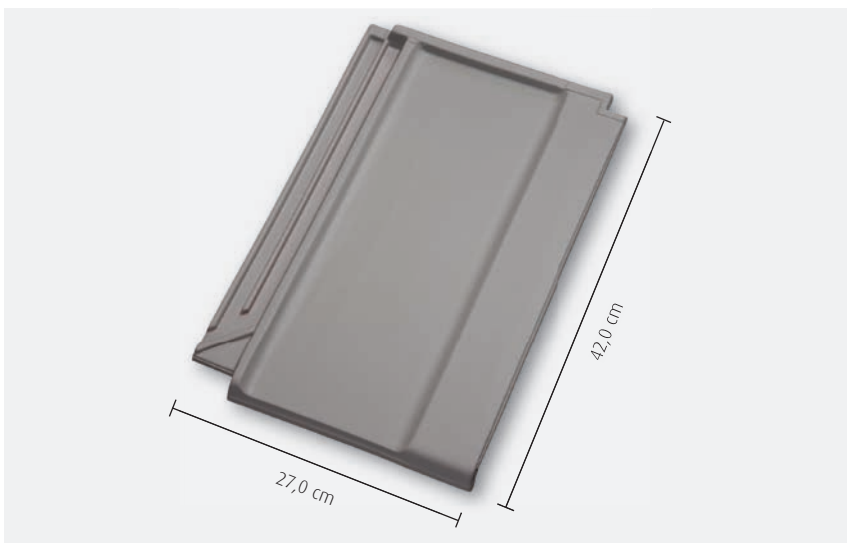

tegula Verschiebeziegel

Referenz: Wohnhaus, gedeckt mit tegula Brillanz marone

tegula Verschiebeziegel

Der Ziegel mit dem größten Spielraum

Der tegula ist unser Ziegel mit maximaler Höhenverschiebbarkeit. Der Verschieberegion beträgt bis zu 80 Millimeter. Mit seiner doppelten Seiten- und Fußverfaltung schützen Sie jedes Objekt zuverlässig auf Jahrzehnte. Die Geradlinigkeit und ein abwechslungsreiches Licht- und Schattenspiel macht den tegula zu einem Ziegel, der perfekt zu moderner Architektur passt. Mit traditionellen, hellen, aber auch gefragten, dunklen Tönen schmücken Sie jedes zeitgenössische Bauwerk.

Fläche: rotbraun

Naturrot / Engobiert

„Brillanz“ - Glasur

Sonderserie

Ziegel: edelgrau

Fläche: edelgrau

Technische Daten im Überblick:

Gesamtmaß	27,0 x 42,0 cm
Decklänge (DL)	27,0 - 35,0 cm
Anarbeiten Ortgang	27,0 - 32,5 cm
Deckbreite (DB)	23,1 cm
Stückbedarf pro m ²	12,4 - 16,0
Gewicht pro Stück	ca. 3,7 kg
Regeldachneigung	≥ 30°