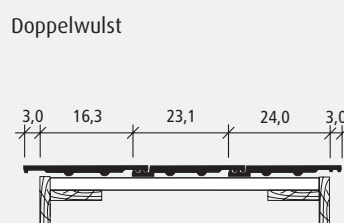

Technische Daten im Überblick:

Naturrot / Engobiert

„Brillanz“ - Glasur