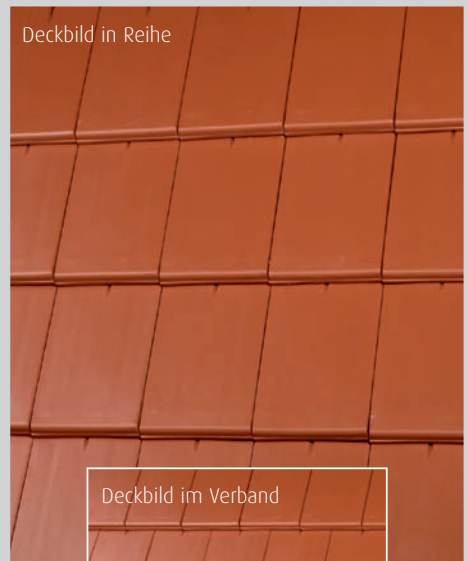

Stylist®

Referenz: Wohnhaus, gedeckt mit Stylist® edelschiefer

Stylist®

Schlicht und doch vielfältig

Wenn Sie Ihrem Haus mit einem modernen Dachziegel einen krönenden Abschluss verleihen möchten, ist der Stylist® Ihre erste Wahl. Wegen seiner schlichten Form lassen sich durch geradliniges oder versetztes Verlegen interessante Eindeckungen realisieren. Architekten wählen ihn gerne bei der Verwirklichung moderner Gebäude. Der puristische Ziegel wertet Häuser im minimalistischen Baustil zusätzlich auf und unterstreicht die heute moderne Architektur.

nero

Sonderserie

edelschiefer

edelgrau

cottage

Deckbild in Reihe

Deckbild im Verband

Gesamtmaß	27,0 x 42,0 cm
Decklänge (DL)	33,6 - 35,6 cm
Deckbreite (DB)	23,1 cm
Stückbedarf pro m ²	12,2 - 12,9
Gewicht pro Stück	ca. 3,9 kg
Regeldachneigung	Reihe ≥ 30° Verband ≥ 25°