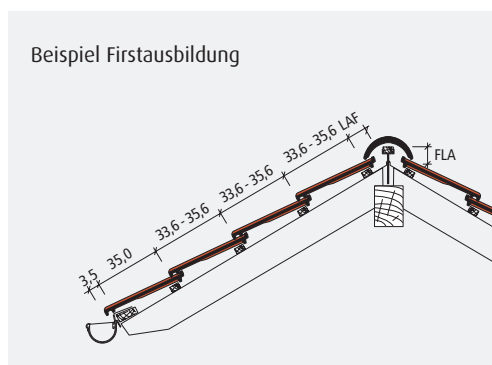

Technische Daten im Überblick:

Naturrot / Engobiert

„Brillanz“ - Glasur