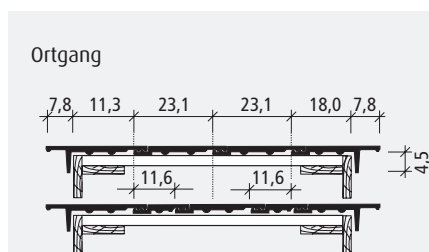

Technische Daten im Überblick:

Naturrot / Engobiert

„Brillanz“ - Glasur